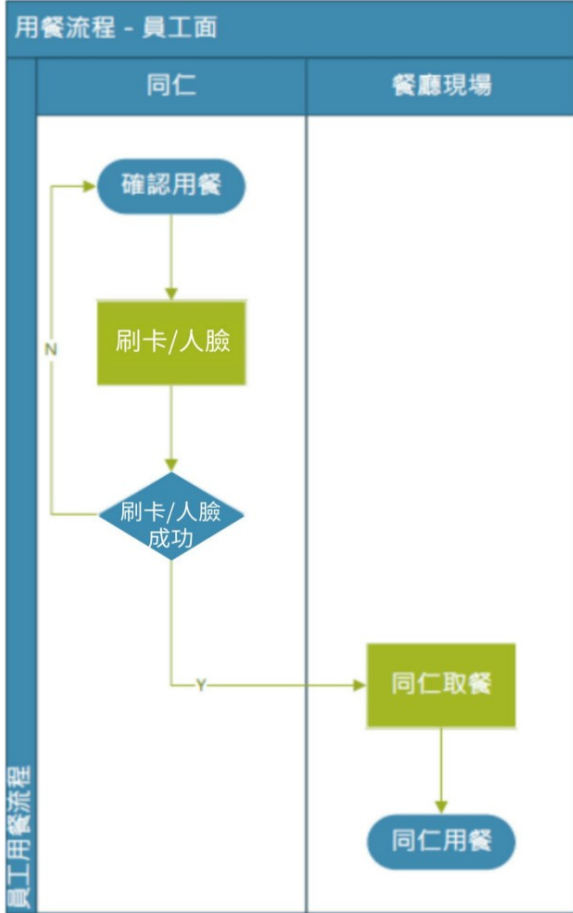

用餐流程

員工面

前台面

訂餐面

超商取餐 - 員工前台面