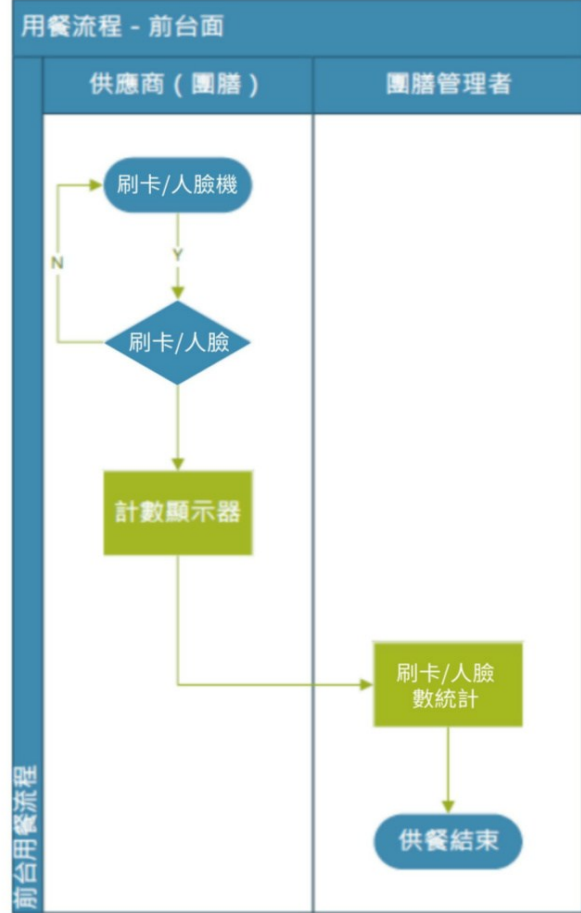

用餐流程

員工面

前台面

訂餐面

超商取餐 - 員工前台面